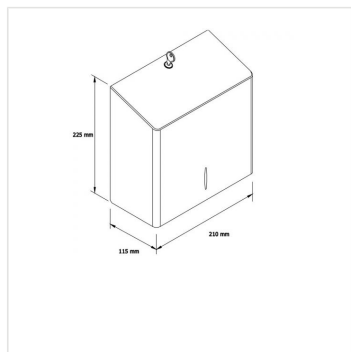

# Zásobník na toaletní papír STELLA R10 ADVANCED MINI nerez mat 19cm

Kód produktu: **BSM203**

<b>Výrobce:</b>	MERIDA SP. Z O.O.
<b>EAN:</b>	5908248123022
<b>Výška (cm):</b>	22,5
<b>Šířka (cm):</b>	21
<b>Hloubka (cm):</b>	11,5
<b>Požadované vlastnosti:</b>	uzamykatelné
<b>Typ:</b>	na toaletní papír
<b>Materiál:</b>	nerez
<b>Provedení:</b>	mat
<b>Typ zásobníku:</b>	na role
<b>Průměr role (cm):</b>	19
<b>Uzamykatelné:</b>	ano
<b>Umístění:</b>	na stěnu
<b>Instalace:</b>	vrtání
<b>Počet rolí:</b>	1

## Popis produktu

---

- vhodné pro papír o maximálním průměru 19 cm
- okénko pro kontrolu množství papíru
- zapuštěný kovový cylindrický zámek společný pro všechna zařízení řady Merida Stella
- svařované a broušené spoje stran
- zaoblené strany dodávají přístrojům lehký tvar
- dodatečné záhyby spodních hran pouzdra zvyšují tuhost a odolnost proti vandalismu
- neviditelné panty