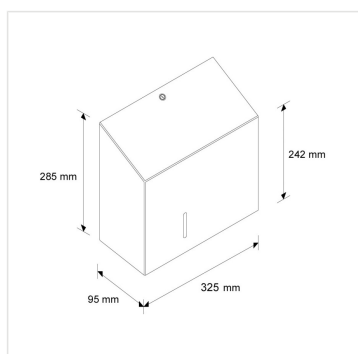

Zásobník na toaletní papír STELLA DUO mat

Kód produktu: **BSM202**

Výrobce:	MERIDA SP. Z O.O.
EAN:	5908248110800
Šířka (cm):	32,5
Výška (cm):	28,5
Hloubka (cm):	9,5
Materiál:	nerez
Typ:	na toaletní papír
Provedení:	mat
Typ zásobníku:	na role
Průměr role (cm):	20
Instalace:	vrtání
Umístění:	na stěnu
Uzamykatelné:	ano
Počet rolí:	2

Tel.: +420 495 406 858

Mob.: +420 605 255 689

E-mail: office@meridahk.cz

- určený na papír o maximálním průměru role 20 cm
- zásobník obsahuje dodatečný úchyt na zbytek toaletního papíru (o max. průměru 10 cm)
- okénko pro kontrolu množství papíru v zásobníku
- vyrobeno z matné nerezové oceli
- boční spoje svařené a broušené, neviditelné panty
- uzamykatelné, zajištěno odolným ocelovým cylindrickým zámkem na klíč (zámek v jedné rovině s povrchem zařízení)
- 10 let záruka