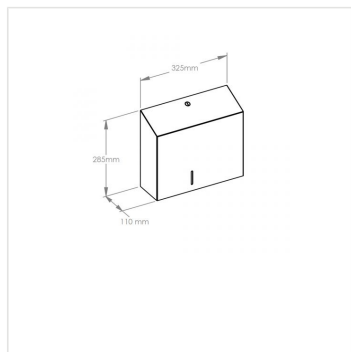

Zásobník na toaletní papír STELLA MAXI mat 23cm

Kód produktu: **BSM101**

Výrobce:	MERIDA SP. Z O.O.
EAN:	5908248111067
Šířka (cm):	32,5
Výška (cm):	28,5
Hloubka (cm):	11
Materiál:	nerez
Typ:	na toaletní papír
Provedení:	mat
Instalace:	vrtání
Umístění:	na stěnu
Typ zásobníku:	na role
Průměr role (cm):	23
Uzamykatelné:	ano
Počet rolí:	1
Průměr (cm):	23

Mob.: +420 605 255 689

E-mail: office@meridahk.cz

Popis produktu

- určený na toaletní papír o maximálním průměru role 23cm
- okénko pro kontrolu množství papíru v zásobníku
- vyrobeno z matné nerezové oceli
- boční spoje svařené a broušené, neviditelné panty
- uzamykatelné, zajištěno odolným ocelovým cylindrickým zámkem na klíč (zámek v jedné rovině s povrchem zařízení)
- 10 let záruka