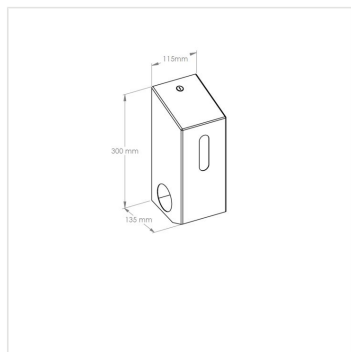

# Zásobník na 2 role toaletního papíru STELLA nerez černý mat

Kód produktu: **BSC501**

<b>Výrobce:</b>	MERIDA SP. Z O.O.
<b>EAN:</b>	5908248151872
<b>Výška (cm):</b>	30
<b>Šířka (cm):</b>	11,5
<b>Hloubka (cm):</b>	13,5
<b>Materiál:</b>	nerez
<b>Typ:</b>	na toaletní papír
<b>Provedení:</b>	mat
<b>Typ zásobníku:</b>	na malé role
<b>Uzamykatelné:</b>	ano
<b>Počet rolí:</b>	2

## URL produktu

---

<https://www.merida.cz/zasobnik-na-2-role-toaletniho-papiru-stella-nerez-cerny-mat>

## Popis produktu

---

- přizpůsobeno pro malé role toaletního papíru
- pojme dvě role papíru, druhá je k dispozici po spotřebování první
- má okénko pro kontrolu množství papíru