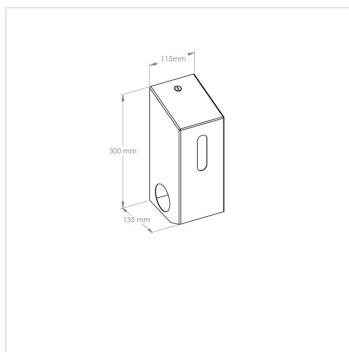

Zásobník na 2 role toaletního papíru STELLA nerez černý mat

Kód produktu: **BSC501**

Výrobce:	MERIDA SP. Z O.O.
EAN:	5908248151872
Výška (cm):	30
Šířka (cm):	11,5
Hloubka (cm):	13,5
Materiál:	nerez
Typ:	na toaletní papír
Provedení:	mat
Typ zásobníku:	na malé role
Uzamykatelné:	ano
Počet rolí:	2

URL produktu

<https://www.merida.cz/zasobnik-na-2-role-toaletniho-papiru-stella-nerez-cerny-mat>

Popis produktu

- přizpůsobeno pro malé role toaletního papíru
- pojme dvě role papíru, druhá je k dispozici po spotřebování první
- má okénko pro kontrolu množství papíru