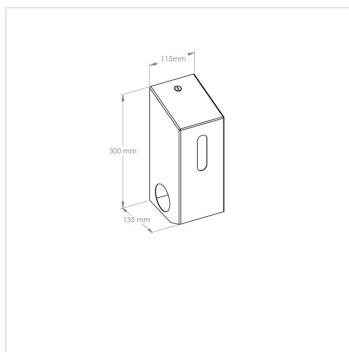

Zásobník na 2 role toaletního papíru STELLA nerez černý mat

Kód produktu: **BSC501**

| | |
|-----------------------|-------------------|
| Výrobce: | MERIDA SP. Z O.O. |
| EAN: | 5908248151872 |
| Výška (cm): | 30 |
| Šířka (cm): | 11,5 |
| Hloubka (cm): | 13,5 |
| Materiál: | nerez |
| Typ: | na toaletní papír |
| Provedení: | mat |
| Typ zásobníku: | na malé role |
| Uzamykatelné: | ano |
| Počet rolí: | 2 |

URL produktu

<https://www.merida.cz/zasobnik-na-2-role-toaletniho-papiru-stella-nerez-cerny-mat>

Popis produktu

- přizpůsobeno pro malé role toaletního papíru
- pojme dvě role papíru, druhá je k dispozici po spotřebování první
- má okénko pro kontrolu množství papíru