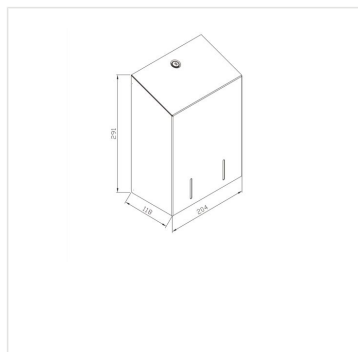

# Zásobník na SKLÁDANÝ toaletní papír STELLA nerez mat kapacita až 900 listů

Kód produktu: **BSC403**

<b>Výrobce:</b>	Merida Sp. z o.o.
<b>Výška (cm):</b>	29,1
<b>Šířka (cm):</b>	20,4
<b>Hloubka (cm):</b>	11,8
<b>Materiál:</b>	nerez
<b>Provedení:</b>	mat
<b>Instalace:</b>	vrtání
<b>Umístění:</b>	na stěnu
<b>Typ zásobníku:</b>	na skládaný toaletní papír
<b>Požadované vlastnosti::</b>	uzamykatelné
<b>Typ:</b>	na toaletní papír
<b>Barva:</b>	černá

## URL produktu

---

<https://www.merida.cz/zasobnik-na-skladany-toaletni-papir-stella-nerez-mat-kapacita-az-900-listu-1>

## Popis produktu

---

- kapacita až 900 listů papíru o celkové délce 207 m
- okénka pro kontrolu hladiny papíru
- vyrobeno z nerezové oceli se speciálním strukturálním černým nátěrem
- zajištěno odolným ocelovým válcovým zámkem
- zámek v jedné rovině s povrchem zařízení
- svařené a leštěné boční spoje
- neviditelné panty