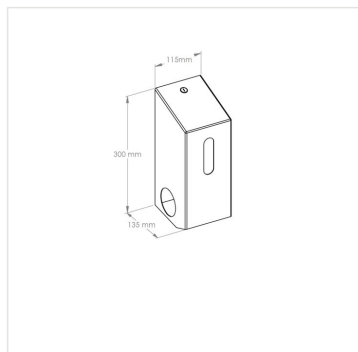

Zásobník na 2 role toaletního papíru Merida STELLA nerez bílý mat

Kód produktu: **BSB501**

Výrobce:	MERIDA SP. Z O.O.
EAN:	5908248151889
Výška (cm):	30
Šířka (cm):	11,5
Hloubka (cm):	13,5
Materiál:	nerez
Typ:	na toaletní papír
Provedení:	mat
Typ zásobníku:	na malé role
Uzamykatelné:	ano
Počet rolí:	2

URL produktu

<https://www.merida.cz/zasobnik-na-2-role-toaletniho-papiru-merida-stella-nerez-bily-mat>

Popis produktu

- přizpůsobeno pro malé role toaletního papíru
- pojme dvě role papíru, druhá je k dispozici po spotřebování první
- má okénko pro kontrolu množství papíru