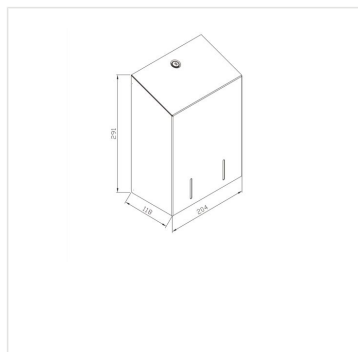

# Zásobník na SKLÁDANÝ toaletní papír STELLA nerez mat kapacita až 900 listů bílý

Kód produktu: **BSB403**

<b>Výrobce:</b>	Merida Sp. z o.o.
<b>Výška (cm):</b>	29,1
<b>Šířka (cm):</b>	20,4
<b>Hloubka (cm):</b>	11,8
<b>Materiál:</b>	nerez
<b>Provedení:</b>	mat
<b>Instalace:</b>	vrtání
<b>Umístění:</b>	na stěnu
<b>Typ zásobníku:</b>	na skládaný toaletní papír
<b>Požadované vlastnosti::</b>	uzamykatelné
<b>Typ:</b>	na toaletní papír
<b>Barva:</b>	bílá

## URL produktu

---

<https://www.merida.cz/zasobnik-na-skladany-toaletni-papir-stella-nerez-mat-kapacita-az-900-list-u-bily>

## Popis produktu

---

- kapacita až 900 listů papíru o celkové délce 207 m
- okénka pro kontrolu hladiny papíru
- vyrobeno z nerezové oceli se speciálním strukturálním bílým nátěrem
- zajištěno odolným ocelovým válcovým zámkem
- zámek v jedné rovině s povrchem zařízení
- svařené a leštěné boční spoje
- neviditelné panty