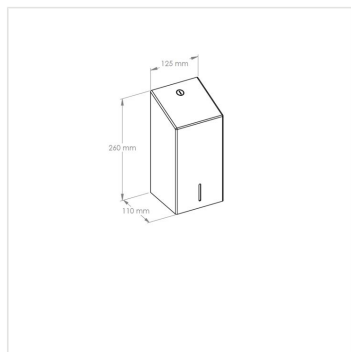

Zásobník na skládaný toaletní papír MERIDA STELLA nerez bílá (kapacita až 400 listů)

Kód produktu: **BSB401**

Výrobce:	MERIDA SP. Z O.O.
EAN:	5908248145666
Výška (cm):	26
Šířka (cm):	12,5
Hloubka (cm):	11
Materiál:	nerez
Provedení:	mat
Barva:	bílá
Umístění:	na stěnu
Instalace:	vrtání
Typ zásobníku:	na skládaný toaletní papír
Typ:	na toaletní papír
Uzamykatelné:	ano

URL produktu

<https://www.merida.cz/zasobnik-na-skladany-toaletni-papir-merida-stella-nerez-bila-kapacita-az-400-listu>

Popis produktu

- kapacita až 400 ks listů papíru
- okénko pro kontrolu množství papíru
- vyrobeno z bíle lakované nerezové oceli
- zajištěno odolným ocelovým cylindrickým zámkem
- zámek v jedné rovině s povrchem zařízení
- boční spoje svařené a broušené
- neviditelné panty
- 10 let záruka