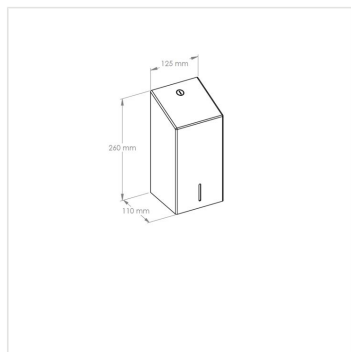

# Zásobník na skládaný toaletní papír MERIDA STELLA nerez bílá (kapacita až 400 listů)

Kód produktu: **BSB401**

<b>Výrobce:</b>	MERIDA SP. Z O.O.
<b>EAN:</b>	5908248145666
<b>Výška (cm):</b>	26
<b>Šířka (cm):</b>	12,5
<b>Hloubka (cm):</b>	11
<b>Materiál:</b>	nerez
<b>Provedení:</b>	mat
<b>Barva:</b>	bílá
<b>Umístění:</b>	na stěnu
<b>Instalace:</b>	vrtání
<b>Typ zásobníku:</b>	na skládaný toaletní papír
<b>Typ:</b>	na toaletní papír
<b>Uzamykatelné:</b>	ano

## URL produktu

---

<https://www.merida.cz/zasobnik-na-skladany-toaletni-papir-merida-stella-nerez-bila-kapacita-az-400-listu>

## Popis produktu

---

- kapacita až 400 ks listů papíru
- okénko pro kontrolu množství papíru
- vyrobeno z bíle lakované nerezové oceli
- zajištěno odolným ocelovým cylindrickým zámkem
- zámek v jedné rovině s povrchem zařízení
- boční spoje svařené a broušené
- neviditelné panty
- 10 let záruka