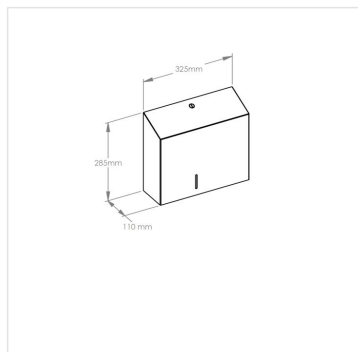

Zásobník na toaletní papír 20 cm s držákem na zbytek role MERIDA STELLA DUO nerez bílá

Kód produktu: **BSB205**

Výrobce:	MERIDA SP. Z O.O.
Výška (cm):	28,5
Šířka (cm):	32,5
Hloubka (cm):	11
Materiál:	nerez
Provedení:	mat
Barva:	bílá
Umístění:	na stěnu
Instalace:	vrtání
Typ zásobníku:	na role
Průměr role (cm):	20
Uzamykatelné:	ano
Typ:	na toaletní papír
Počet rolí:	2

URL produktu

<https://www.merida.cz/zasobnik-na-toaletni-papir-20-cm-s-drzakem-na-zbytek-role-merida-stella-duo-nerez-bila>

Popis produktu

- na toaletní papír o max. průměru role 20 cm
- vybaven druhým držákem pro uchycení zbytkové role papíru o max. průměru 10 cm
- okénko pro kontrolu množství papíru
- vyrobeno z bíle lakované nerezové oceli
- zajištěno odolným ocelovým cylindrickým zámkem
- zámek v jedné rovině s povrchem zařízení
- boční spoje svařené a broušené
- neviditelné panty
- 10 let záruka
- Zachování záruky vyžaduje dodržování pravidel čištění popsanych v záručních podmínkách (ke stažení).