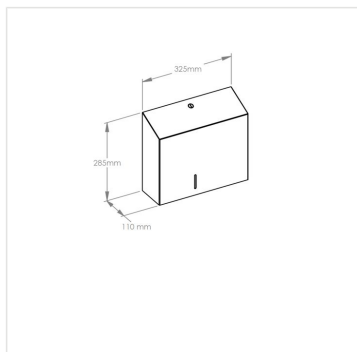

Zásobník na toaletní papír 20 cm s držákem na zbytek role MERIDA STELLA DUO nerez bílá

Kód produktu: **BSB205**

Výrobce:	MERIDA SP. Z O.O.
Výška (cm):	28,5
Šířka (cm):	32,5
Hloubka (cm):	11
Materiál:	nerez
Provedení:	mat
Barva:	bílá
Umístění:	na stěnu
Instalace:	vrtání
Typ zásobníku:	na role
Průměr role (cm):	20
Uzamykatelné:	ano
Typ:	na toaletní papír
Počet rolí:	2

URL produktu

<https://www.merida.cz/zasobnik-na-toaletni-papir-20-cm-s-drzakem-na-zbytek-role-merida-stella-duo-nerez-bila>

Popis produktu

- na toaletní papír o max. průměru role 20 cm
- vybaven druhým držákem pro uchycení zbytkové role papíru o max. průměru 10 cm
- okénko pro kontrolu množství papíru
- vyrobeno z bíle lakované nerezové oceli
- zajištěno odolným ocelovým cylindrickým zámkem
- zámek v jedné rovině s povrchem zařízení
- boční spoje svařené a broušené
- neviditelné panty
- 10 let záruka
- Zachování záruky vyžaduje dodržování pravidel čištění popsanych v záručních podmínkách (ke stažení).