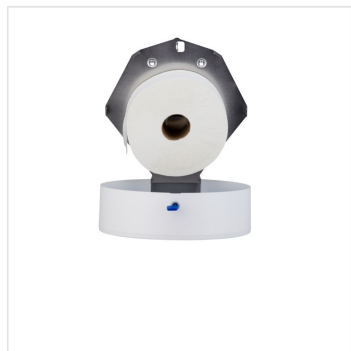

Zásobník na toaletní papír 28 cm MERIDA STELLA MEGA nerez bílá

Kód produktu: **BSB004**

Výrobce:	MERIDA SP. Z O.O.
EAN:	5908248146786
Průměr (cm):	32,1
Hloubka (cm):	9,4
Materiál:	nerez
Provedení:	mat
Barva:	bílá
Umístění:	na stěnu
Instalace:	vrtání
Typ zásobníku:	na role
Průměr role (cm):	28
Uzamykatelné:	ano
Typ:	na toaletní papír
Počet rolí:	1

URL produktu

<https://www.merida.cz/zasobnik-na-toaletni-papir-28-cm-merida-stella-mega-nerez-bila>

Popis produktu

- na roli toaletního papíru o maximálním průměru 28 cm
- okénko pro kontrolu množství papíru
- zajištěno odolným ocelovým cylindrickým zámkem
- zámek v jedné rovině s povrchem zařízení
- svařované a broušené boční spoje
- neviditelné panty
- 10 let záruka