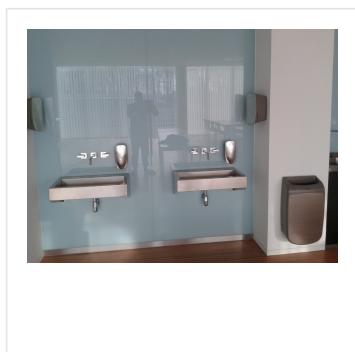

Zásobník na toaletní papír skládaný MERIDA MERCURY šedý

Kód produktu: **BMS401**

Výrobce:	MERIDA SP. Z O.O.
EAN:	5908248109521
Šířka (cm):	18
Výška (cm):	31
Hloubka (cm):	12,5
Materiál:	nerez, plast
Barva:	šedá
Typ:	na toaletní papír
Instalace:	vrtání
Umístění:	na stěnu
Typ zásobníku:	na skládaný toaletní papír
Uzamykatelné:	ano

URL produktu

<https://www.merida.cz/zasobnik-na-toaletni-papir-skladany-merida-mercury-sedy>

Popis produktu

- obsah do 400ks jednotlivých lístků toalet. papíru
- vybavený průhledným plastovým průzorem na kontrolu množství lístků toalet. papíru
- zařízení vyrobené z kvalitního plastu ABS a nerezové oceli
- přední část zařízení tvoří ocelový plát (INOX)
- nadčasový design vhodný pro vybavení exkluzivních interiérů
- pro investory, kteří chtějí zaujmout originalitou i tam kde to nikdo nečeká.