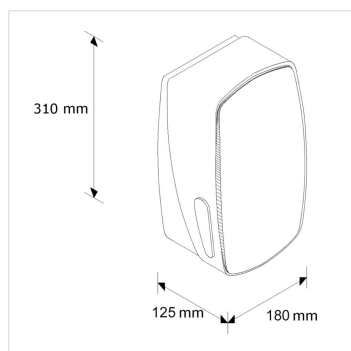

Zásobník na toaletní papír skládaný MERIDA MERCURY šedý

Kód produktu: **BMS401**

Výrobce:	MERIDA SP. Z O.O.
EAN:	5908248109521
Šířka (cm):	18
Výška (cm):	31
Hloubka (cm):	12,5
Materiál:	nerez, plast
Barva:	šedá
Typ:	na toaletní papír
Instalace:	vrtání
Umístění:	na stěnu
Typ zásobníku:	na skládaný toaletní papír
Uzamykatelné:	ano

URL produktu

<https://www.merida.cz/zasobnik-na-toaletni-papir-skladany-merida-mercury-sedy>

Popis produktu

- obsah do 400ks jednotlivých lístků toalet. papíru
- vybavený průhledným plastovým průzorem na kontrolu množství lístků toalet. papíru
- zařízení vyrobené z kvalitního plastu ABS a nerezové oceli
- přední část zařízení tvoří ocelový plát (INOX)
- nadčasový design vhodný pro vybavení exkluzivních interiérů
- pro investory, kteří chtějí zaujmout originalitou i tam kde to nikdo nečeká.