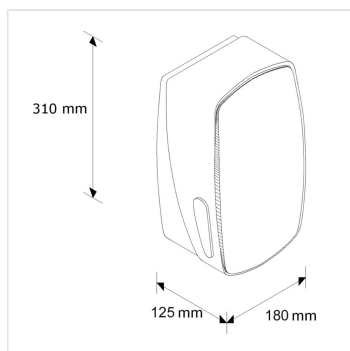

Zásobník na toaletní papír skládaný MERIDA MERCURY černý

Kód produktu: **BMC401**

Výrobce:	MERIDA SP. Z O.O.
EAN:	5908248109538
Šířka (cm):	18
Výška (cm):	31
Hloubka (cm):	12,5
Materiál:	nerez, plast
Barva:	černá
Typ:	na toaletní papír
Umístění:	na stěnu
Instalace:	vrtání
Typ zásobníku:	na skládaný toaletní papír
Uzamykatelné:	ano

Mob.: +420 605 255 689

E-mail: office@meridahk.cz

Popis produktu

- obsah do 400 ks jednotlivých lístků toaletního papíru
- vybavený průhledným plastovým průzorem pro kontrolu množství lístků toaletního papíru
- zařízení vyrobené z kvalitního plastu ABS a nerezové oceli
- přední část zařízení tvoří ocelový plát (INOX)
- nadčasový design vhodný pro vybavení exkluzivních interiérů