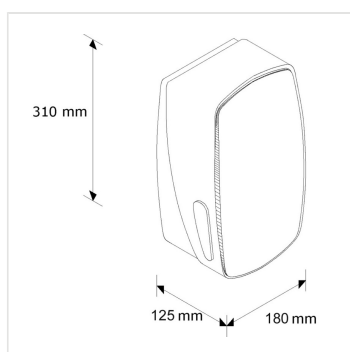

Zásobník na toaletní papír skládaný MERIDA MERCURY černý

Kód produktu: **BMC401**

Výrobce:	MERIDA SP. Z O.O.
EAN:	5908248109538
Šířka (cm):	18
Výška (cm):	31
Hloubka (cm):	12,5
Materiál:	nerez, plast
Barva:	černá
Typ:	na toaletní papír
Umístění:	na stěnu
Instalace:	vrtání
Typ zásobníku:	na skládaný toaletní papír
Uzamykatelné:	ano

Mob.: +420 605 255 689

E-mail: office@meridahk.cz

Popis produktu

- obsah do 400 ks jednotlivých lístků toaletního papíru
- vybavený průhledným plastovým průzorem pro kontrolu množství lístků toaletního papíru
- zařízení vyrobené z kvalitního plastu ABS a nerezové oceli
- přední část zařízení tvoří ocelový plát (INOX)
- nadčasový design vhodný pro vybavení exkluzivních interiérů