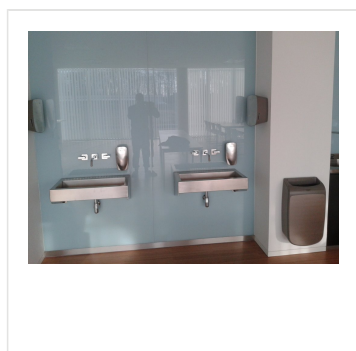

Zásobník na toaletní papír skládaný MERIDA MERCURY černý

Kód produktu: **BMC401**

Výrobce:	MERIDA SP. Z O.O.
EAN:	5908248109538
Šířka (cm):	18
Výška (cm):	31
Hloubka (cm):	12,5
Materiál:	nerez, plast
Barva:	černá
Typ:	na toaletní papír
Umístění:	na stěnu
Instalace:	vrtání
Typ zásobníku:	na skládaný toaletní papír
Uzamykatelné:	ano

Mob.: +420 605 255 689

E-mail: office@meridahk.cz

Popis produktu

- obsah do 400 ks jednotlivých lístků toaletního papíru
- vybavený průhledným plastovým průzorem pro kontrolu množství lístků toaletního papíru
- zařízení vyrobené z kvalitního plastu ABS a nerezové oceli
- přední část zařízení tvoří ocelový plát (INOX)
- nadčasový design vhodný pro vybavení exkluzivních interiérů