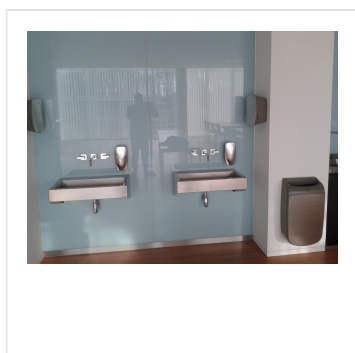

# Zásobník na toaletní papír MERIDA MERCURY černý

Kód produktu: **BMC201**

<b>Výrobce:</b>	MERIDA SP. Z O.O.
<b>EAN:</b>	5908248109514
<b>Šířka (cm):</b>	35
<b>Výška (cm):</b>	26
<b>Hloubka (cm):</b>	14
<b>Materiál:</b>	nerez, plast
<b>Barva:</b>	černá
<b>Typ:</b>	na toaletní papír
<b>Instalace:</b>	vrtání
<b>Umístění:</b>	na stěnu
<b>Typ zásobníku:</b>	na role
<b>Průměr role (cm):</b>	20
<b>Uzamykatelné:</b>	ano
<b>Počet rolí:</b>	2

## Popis produktu

---

- na toaletní papír o max. průměru 20 cm
- zásobník obsahuje **dodatečný držák** na zbytek toaletního papíru (o max. průměru 10 cm) při doplňování nové role
- zařízení vyrobené z kvalitního plastu ABS a nerezové oceli
- přední část zařízení tvoří ocelový plát (INOX)
- nadčasový design vhodný pro vybavení exkluzivních interiérů