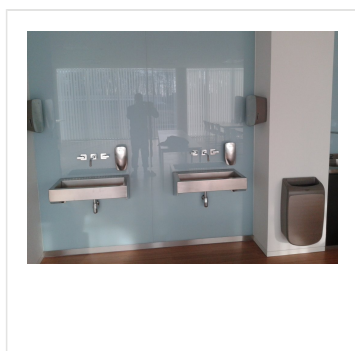

# Zásobník na toaletní papír MERIDA MERCURY černý

Kód produktu: **BMC201**

<b>Výrobce:</b>	MERIDA SP. Z O.O.
<b>EAN:</b>	5908248109514
<b>Šířka (cm):</b>	35
<b>Výška (cm):</b>	26
<b>Hloubka (cm):</b>	14
<b>Materiál:</b>	nerez, plast
<b>Barva:</b>	černá
<b>Typ:</b>	na toaletní papír
<b>Instalace:</b>	vrtání
<b>Umístění:</b>	na stěnu
<b>Typ zásobníku:</b>	na role
<b>Průměr role (cm):</b>	20
<b>Uzamykatelné:</b>	ano
<b>Počet rolí:</b>	2

## Popis produktu

---

- na toaletní papír o max. průměru 20 cm
- zásobník obsahuje **dodatečný držák** na zbytek toaletního papíru (o max. průměru 10 cm) při doplňování nové role
- zařízení vyrobené z kvalitního plastu ABS a nerezové oceli
- přední část zařízení tvoří ocelový plát (INOX)
- nadčasový design vhodný pro vybavení exkluzivních interiérů