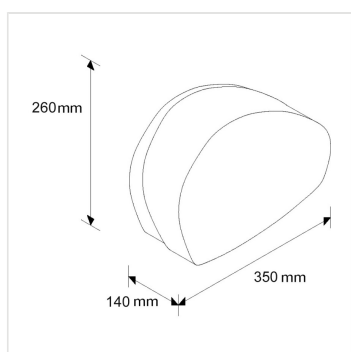

# Zásobník na toaletní papír MERIDA MERCURY černý

Kód produktu: **BMC201**

<b>Výrobce:</b>	MERIDA SP. Z O.O.
<b>EAN:</b>	5908248109514
<b>Šířka (cm):</b>	35
<b>Výška (cm):</b>	26
<b>Hloubka (cm):</b>	14
<b>Materiál:</b>	nerez, plast
<b>Barva:</b>	černá
<b>Typ:</b>	na toaletní papír
<b>Instalace:</b>	vrtání
<b>Umístění:</b>	na stěnu
<b>Typ zásobníku:</b>	na role
<b>Průměr role (cm):</b>	20
<b>Uzamykatelné:</b>	ano
<b>Počet rolí:</b>	2

## Popis produktu

---

- na toaletní papír o max. průměru 20 cm
- zásobník obsahuje **dodatečný držák** na zbytek toaletního papíru (o max. průměru 10 cm) při doplňování nové role
- zařízení vyrobené z kvalitního plastu ABS a nerezové oceli
- přední část zařízení tvoří ocelový plát (INOX)
- nadčasový design vhodný pro vybavení exkluzivních interiérů