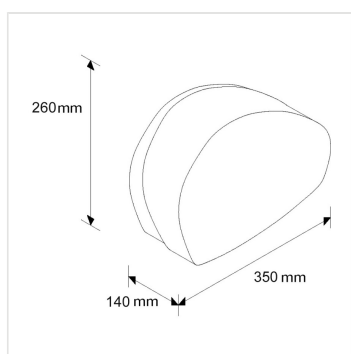

# Zásobník na toaletní papír MERIDA MERCURY černý

Kód produktu: **BMC201**

<b>Výrobce:</b>	MERIDA SP. Z O.O.
<b>EAN:</b>	5908248109514
<b>Šířka (cm):</b>	35
<b>Výška (cm):</b>	26
<b>Hloubka (cm):</b>	14
<b>Materiál:</b>	nerez, plast
<b>Barva:</b>	černá
<b>Typ:</b>	na toaletní papír
<b>Instalace:</b>	vrtání
<b>Umístění:</b>	na stěnu
<b>Typ zásobníku:</b>	na role
<b>Průměr role (cm):</b>	20
<b>Uzamykatelné:</b>	ano
<b>Počet rolí:</b>	2

## Popis produktu

---

- na toaletní papír o max. průměru 20 cm
- zásobník obsahuje **dodatečný držák** na zbytek toaletního papíru (o max. průměru 10 cm) při doplňování nové role
- zařízení vyrobené z kvalitního plastu ABS a nerezové oceli
- přední část zařízení tvoří ocelový plát (INOX)
- nadčasový design vhodný pro vybavení exkluzivních interiérů