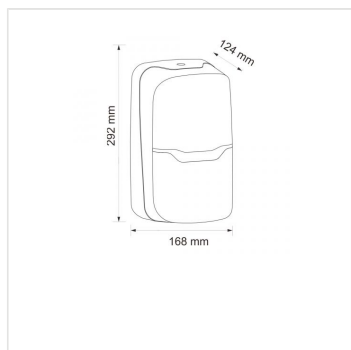

Zásobník na skládaný toaletní papír MERIDA Hygiene CONTROL

Kód produktu: **BHB401**

Výrobce:	MERIDA SP. Z O.O.
EAN:	5908248131096
Výška (cm):	29,2
Šířka (cm):	16,8
Hloubka (cm):	12,4
Barva:	bílá/transparentní
Materiál:	plast
Umístění:	na stěnu
Instalace:	vrtání
Typ:	na toaletní papír
Typ zásobníku:	na skládaný toaletní papír
Uzamykatelné:	ano

URL produktu

<https://www.merida.cz/zasobnik-na-skladany-toaletni-papir-merida-hygiene-control>

Popis produktu

- uzamykatelný na klíček
- součástí zásobníku je vodováha pro snadnou instalaci
- vyrobeno z vysoce kvalitního plastu