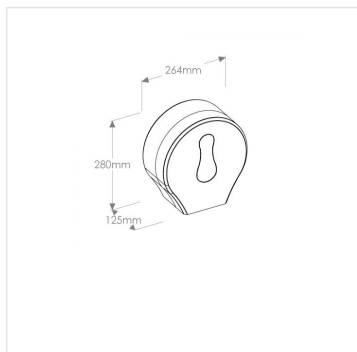

Zásobník na toaletní papír MERIDA ONE MAXI, černý

Kód produktu: **BEC101**

Výrobce:	MERIDA SP. Z O.O.
EAN:	5908248129116
Výška (cm):	28
Šířka (cm):	26,4
Hloubka (cm):	12,5
Umístění:	na stěnu
Barva:	černá
Instalace:	vrtání
Materiál:	plast
Typ:	na toaletní papír
Typ zásobníku:	na role
Průměr role (cm):	23
Uzamykatelné:	ano
Počet rolí:	1

Mob.: +420 605 255 689

E-mail: office@meridahk.cz

Popis produktu

- přizpůsobeno na toaletní papír s maximálním průměrem role 23 cm
- okénko pro kontrolu množství toaletního papíru v zásobníku
- vyrobeno z velmi kvalitního plastu ABS
- k dispozici v černé barvě
- uzamykatelné na klíček