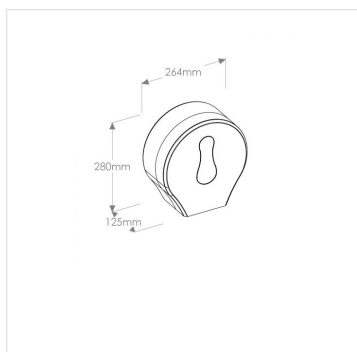

Zásobník na toaletní papír MERIDA ONE MAXI, černý

Kód produktu: **BEC101**

Výrobce:	MERIDA SP. Z O.O.
EAN:	5908248129116
Výška (cm):	28
Šířka (cm):	26,4
Hloubka (cm):	12,5
Umístění:	na stěnu
Barva:	černá
Instalace:	vrtání
Materiál:	plast
Typ:	na toaletní papír
Typ zásobníku:	na role
Průměr role (cm):	23
Uzamykatelné:	ano
Počet rolí:	1

Mob.: +420 605 255 689

E-mail: office@meridahk.cz

Popis produktu

- přizpůsobeno na toaletní papír s maximálním průměrem role 23 cm
- okénko pro kontrolu množství toaletního papíru v zásobníku
- vyrobeno z velmi kvalitního plastu ABS
- k dispozici v černé barvě
- uzamykatelné na klíček