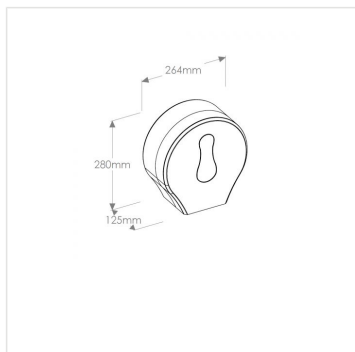

# Zásobník na toaletní papír MERIDA ONE MAXI, bílý

Kód produktu: **BEB101**

<b>Výrobce:</b>	MERIDA SP. Z O.O.
<b>EAN:</b>	5908248129109
<b>Výška (cm):</b>	28
<b>Šířka (cm):</b>	26,4
<b>Hloubka (cm):</b>	11
<b>Umístění:</b>	na stěnu
<b>Barva:</b>	bílá
<b>Instalace:</b>	vrtání
<b>Materiál:</b>	plast
<b>Typ:</b>	na toaletní papír
<b>Typ zásobníku:</b>	na role
<b>Průměr role (cm):</b>	23
<b>Uzamykatelné:</b>	ano
<b>Počet rolí:</b>	1

## Popis produktu

---

- přizpůsobeno na toaletní papír s maximálním průměrem role 23 cm
- okénko pro kontrolu množství toaletního papíru v zásobníku
- vyrobeno z velmi kvalitního plastu ABS
- k dispozici v bílé barvě
- uzamykatelné na klíček