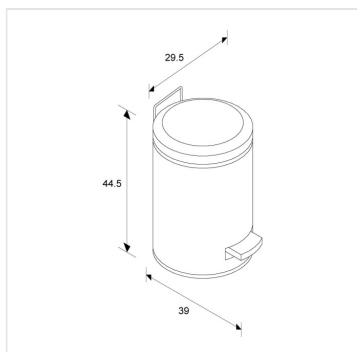

# Odpadkový koš nášlapný kovový nerez lesk 20 l

Kód produktu: **B5C**

<b>Výrobce:</b>	MERIDA SP. Z O.O.
<b>EAN:</b>	8710755482786
<b>Materiál:</b>	nerez
<b>Výška (cm):</b>	44,5
<b>Šířka (cm):</b>	29,5
<b>Objem (l):</b>	20
<b>Typ:</b>	pedálový
<b>Provedení:</b>	lesk
<b>Umístění:</b>	na postavení