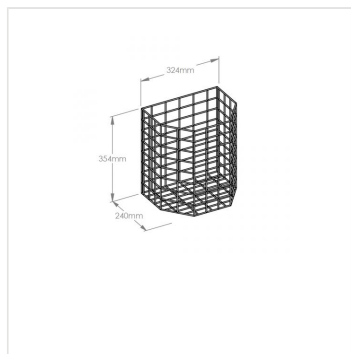

Odpadkový koš drátěný bílý - závěsný 22 l

Kód produktu: **B1A**

Výrobce:	MERIDA SP. Z O.O.
EAN:	5908248100214
Materiál:	kov
Šířka (cm):	32
Výška (cm):	35
Hloubka (cm):	24
Objem (l):	22
Barva:	bílá
Umístění:	na stěnu
Typ:	otevřený

Mob.: +420 605 255 689

E-mail: office@meridahk.cz

Popis produktu

- vyrobený z lehkých aluminiových prutů potažených bílým PVC
- je vybavený úchyty umožňujícími jeho připevnění na stěnu
- upravený na použití jednorázových sáčků na odpadky 35 l
- objem 22 litrů