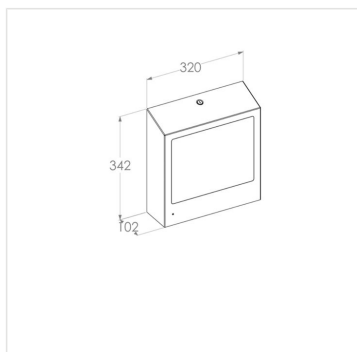

Zásobník "3V1" na papírové ručníky STELLA SLIM MAXI, na pěň. mýdlo automat + zrcadlo nerez

Kód produktu: **ASM753**

Výrobce:	MERIDA SP. Z O.O.
EAN:	5908248146892
Výška (cm):	34,2
Šířka (cm):	32
Hloubka (cm):	10,2
Materiál:	nerez
Provedení:	mat
Typ:	na papírové ručníky, na pěňové mýdlo
Kapacita (ks):	500
Typ zásobníku:	na papírové ručníky SLIM
Umístění:	na stěnu

URL produktu

<https://www.merida.cz/zasobnik-3w1-zasobnik-pap-rucniku-slim-maxi-penoveho-mydla-automatic-a-zrcadlo>

Popis produktu

zásobník na jednotlivé papírové ručníky mat

- kapacita až 500 ručníků **SLIM** (max. šířka složeného papírového ručníku je 9 cm)
okénko pro kontrolu počtu ručníků

zrcadlo - rozměr 27,5 x 21,5 cm

- leštěná nerez typ SuperMirror

10 let záruka!

Udržení záruky vyžaduje dodržování pravidel čištění a údržby popsanych v záručních podmínkách (k dispozici ke stažení) a používání mýdel MERIDA.