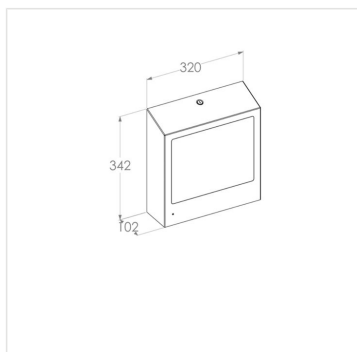

Zásobník "3V1" na papírové ručníky STELLA SLIM MAXI, na pěn. mýdlo automat + zrcadlo nerez

Kód produktu: **ASM753**

Výrobce:	MERIDA SP. Z O.O.
EAN:	5908248146892
Výška (cm):	34,2
Šířka (cm):	32
Hloubka (cm):	10,2
Materiál:	nerez
Provedení:	mat
Typ:	na papírové ručníky, na pěnové mýdlo
Kapacita (ks):	500
Typ zásobníku:	na papírové ručníky SLIM
Umístění:	na stěnu

URL produktu

<https://www.merida.cz/zasobnik-3w1-zasobnik-pap-rucniku-slim-maxi-penoveho-mydla-automatic-a-zrcadlo>

Popis produktu

zásobník na jednotlivé papírové ručníky mat

- kapacita až 500 ručníků **SLIM** (max. šířka složeného papírového ručníku je 9 cm)
okénko pro kontrolu počtu ručníků

zrcadlo - rozměr 27,5 x 21,5 cm

- leštěná nerez typ SuperMirror

10 let záruka!

Udržení záruky vyžaduje dodržování pravidel čištění a údržby popsanych v záručních podmínkách (k dispozici ke stažení) a používání mýdel MERIDA.