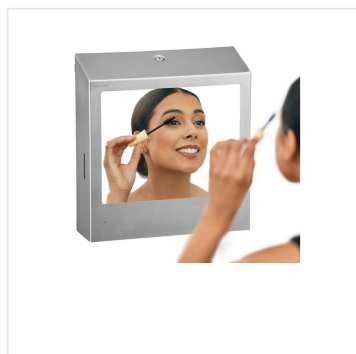

Zásobník "3V1" na papírové ručníky STELLA SLIM MAXI, na pěň. mýdlo automat + zrcadlo nerez

Kód produktu: **ASM753**

Výrobce:	MERIDA SP. Z O.O.
EAN:	5908248146892
Výška (cm):	34,2
Šířka (cm):	32
Hloubka (cm):	10,2
Materiál:	nerez
Provedení:	mat
Typ:	na papírové ručníky, na pěňové mýdlo
Kapacita (ks):	500
Typ zásobníku:	na papírové ručníky SLIM
Umístění:	na stěnu

URL produktu

<https://www.merida.cz/zasobnik-3w1-zasobnik-pap-rucniku-slim-maxi-penoveho-mydla-automatic-a-zrcadlo>

Popis produktu

zásobník na jednotlivé papírové ručníky mat

- kapacita až 500 ručníků **SLIM** (max. šířka složeného papírového ručníku je 9 cm)
okénko pro kontrolu počtu ručníků

bezkontaktní automatický dávkovač pěnového mýdla

- zásobník na jednorázové, vyměnitelné náplně o objemu 800 ml (cca 2000 dávek pěnového mýdla)
- mýdlo dávkováno automaticky ve formě extrémně jemné pěny
- možnost nastavení jednorázové - 0,4 ml, dvojitě - 2 x 0,4 ml nebo trojitě 3 x 0,4 ml dávky mýdla po jedné, dvou nebo třech stisknutí tlačítka pro volbu dávky - aktivuje se automaticky senzorem přiblížení
- senzor přiblížení nastavuje citlivost na instalační výšku nad umyvadlem nebo deskou (dávkovač by měl být instalován v minimální vzdálenosti 200 mm od povrchu desky nebo umyvadla)
- zelená blikající dioda informuje o připravenosti zařízení k provozu - červená blikající dioda informuje o nutnosti výměny baterie - jednorázová náplň s pěnovým mýdlem nasazená na vyjímatelnou pumpičku
- napájení 4 AA bateriemi, baterie součástí

zrcadlo - rozměr 27,5 x 21,5 cm

- leštěná nerez typ SuperMirror

10 let záruka!

Udržení záruky vyžaduje dodržování pravidel čištění a údržby popsanych v záručních podmínkách (k dispozici ke stažení) a používání mýdel MERIDA.