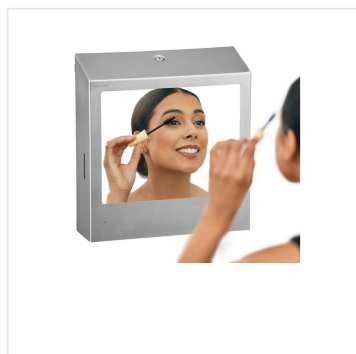

Zásobník "3V1" na papírové ručníky STELLA SLIM MAXI, na pěn. mýdlo automat + zrcadlo nerez

Kód produktu: **ASM753**

Výrobce:	MERIDA SP. Z O.O.
EAN:	5908248146892
Výška (cm):	34,2
Šířka (cm):	32
Hloubka (cm):	10,2
Materiál:	nerez
Provedení:	mat
Typ:	na papírové ručníky, na pěnové mýdlo
Kapacita (ks):	500
Typ zásobníku:	na papírové ručníky SLIM
Umístění:	na stěnu

URL produktu

<https://www.merida.cz/zasobnik-3w1-zasobnik-pap-rucniku-slim-maxi-penoveho-mydla-automatic-a-zrcadlo>

Popis produktu

zásobník na jednotlivé papírové ručníky mat

- kapacita až 500 ručníků **SLIM** (max. šířka složeného papírového ručníku je 9 cm)
okénko pro kontrolu počtu ručníků

bezkontaktní automatický dávkovač pěnového mýdla

- zásobník na jednorázové, vyměnitelné náplně o objemu 800 ml (cca 2000 dávek pěnového mýdla)
- mýdlo dávkováno automaticky ve formě extrémně jemné pěny
- možnost nastavení jednorázové - 0,4 ml, dvojitě - 2 x 0,4 ml nebo trojitě 3 x 0,4 ml dávky mýdla po jedné, dvou nebo třech stisknutí tlačítka pro volbu dávky – aktivuje se automaticky senzorem přiblížení
- senzor přiblížení nastavuje citlivost na instalační výšku nad umyvadlem nebo deskou (dávkovač by měl být instalován v minimální vzdálenosti 200 mm od povrchu desky nebo umyvadla)
- zelená blikající dioda informuje o připravenosti zařízení k provozu - červená blikající dioda informuje o nutnosti výměny baterie - jednorázová náplň s pěnovým mýdlem nasazená na vyjímatelnou pumpičku
- napájení 4 AA bateriemi, baterie součástí

zrcadlo - rozměr 27,5 x 21,5 cm

- leštěná nerez typ SuperMirror

10 let záruka!

Udržení záruky vyžaduje dodržování pravidel čištění a údržby popsanych v záručních podmínkách (k dispozici ke stažení) a používání mýdel MERIDA.