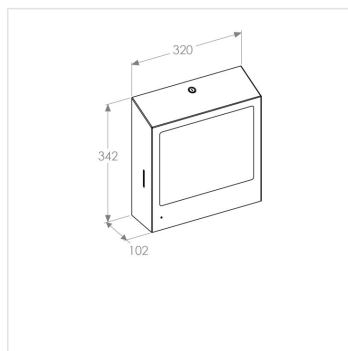

Zásobník 3V1 na papírové ručníky STELLA SLIM MAXI, na pěnové mýdlo automat + zrcadlo nerez černá

Kód produktu: **ASC753**

Výrobce:	Merida Sp. z o.o.
EAN:	5908248146960
Výška (cm):	34,2
Šířka (cm):	32
Hloubka (cm):	10,2
Materiál:	nerez
Provedení:	mat
Typ:	na papírové ručníky, na pěnové mýdlo
Barva:	černá
Uzamykatelné:	ano
Instalace:	vrtání
Umístění:	na stěnu
Typ zásobníku:	na papírové ručníky SLIM

URL produktu

<https://www.merida.cz/zasobnik-3v1-na-pap-rucniky-stella-slim-maxi-na-pen-mydlo-automat-zrcadlo-nerez-cerna>

Popis produktu

- zásobník na jednotlivé papírové ručníky mat
- kapacita až 500 ručníků SLIM (max. šířka složeného papírového ručníku je 9 cm)
- okénko pro kontrolu počtu ručníků
- bezkontaktní automatický dávkovač pěnového mýdla
- zásobník na jednorázové, vyměnitelné náplně o objemu 800 ml (cca 2000 dávek pěnového mýdla)
- mýdlo dávkováno automaticky ve formě extrémně jemné pěny
- možnost nastavení jednorázové - 0,4 ml, dvojité - 2 x 0,4 ml nebo trojitě 3 x 0,4 ml dávky mýdla po jedné, dvou nebo třech stisknutí tlačítka pro volbu dávky - aktivuje se automaticky senzorem přiblížení
- senzor přiblížení nastavuje citlivost na instalační výšku nad umyvadlem nebo deskou (dávkovač by měl být instalován v minimální vzdálenosti 200 mm od povrchu desky nebo umyvadla)
 - zelená blikající dioda informuje o připravenosti zařízení k provozu - červená blikající dioda informuje o nutnosti výměny baterie - jednorázová náplň s pěnovým mýdlem nasazená na vyjímatelnou pumpičku
- napájení 4 AA bateriemi, baterie součástí
- zrcadlo - rozměr 27,5 x 21,5 cm
- leštěná nerez typ SuperMirror