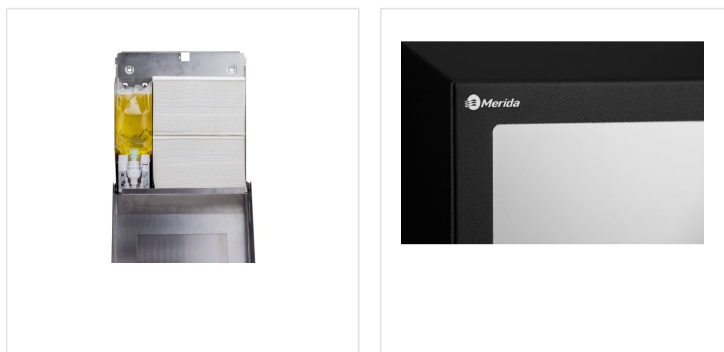

Zásobník 3V1 na papírové ručníky STELLA SLIM MAXI, na pěnové mýdlo automat + zrcadlo nerez černá

Kód produktu: **ASC753**

Výrobce:	Merida Sp. z o.o.
EAN:	5908248146960
Výška (cm):	34,2
Šířka (cm):	32
Hloubka (cm):	10,2
Materiál:	nerez
Provedení:	mat
Typ:	na papírové ručníky, na pěnové mýdlo
Barva:	černá
Uzamykatelné:	ano
Instalace:	vrtání
Umístění:	na stěnu
Typ zásobníku:	na papírové ručníky SLIM

URL produktu

<https://www.merida.cz/zasobnik-3v1-na-pap-rucniky-stella-slim-maxi-na-pen-mydlo-automat-zrcadlo-nerez-cerna>

Popis produktu

- zásobník na jednotlivé papírové ručníky mat
- kapacita až 500 ručníků SLIM (max. šířka složeného papírového ručníku je 9 cm)
- okénko pro kontrolu počtu ručníků
- bezkontaktní automatický dávkovač pěnového mýdla
- zásobník na jednorázové, vyměnitelné náplně o objemu 800 ml (cca 2000 dávek pěnového mýdla)
- mýdlo dávkováno automaticky ve formě extrémně jemné pěny
- možnost nastavení jednorázové - 0,4 ml, dvojité - 2 x 0,4 ml nebo trojitě 3 x 0,4 ml dávky mýdla po jedné, dvou nebo třech stisknutí tlačítka pro volbu dávky - aktivuje se automaticky senzorem přiblížení
- senzor přiblížení nastavuje citlivost na instalační výšku nad umyvadlem nebo deskou (dávkovač by měl být instalován v minimální vzdálenosti 200 mm od povrchu desky nebo umyvadla)
 - zelená blikající dioda informuje o připravenosti zařízení k provozu - červená blikající dioda informuje o nutnosti výměny baterie - jednorázová náplň s pěnovým mýdlem nasazená na vyjímatelnou pumpičku
- napájení 4 AA bateriemi, baterie součástí
- zrcadlo - rozměr 27,5 x 21,5 cm
- leštěná nerez typ SuperMirror