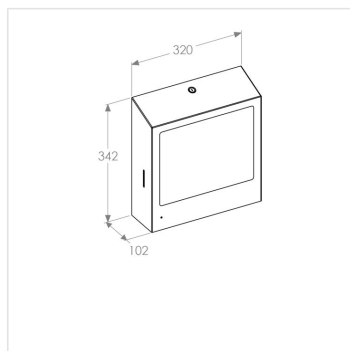

Zásobník 3V1 na papírové ručníky STELLA SLIM MAXI, na pěnové mýdlo automat + zrcadlo nerez černá

Kód produktu: **ASC753**

Výrobce:	Merida Sp. z o.o.
EAN:	5908248146960
Výška (cm):	34,2
Šířka (cm):	32
Hloubka (cm):	10,2
Materiál:	nerez
Provedení:	mat
Typ:	na papírové ručníky, na pěnové mýdlo
Barva:	černá
Uzamykatelné:	ano
Instalace:	vrtání
Umístění:	na stěnu
Typ zásobníku:	na papírové ručníky SLIM

URL produktu

<https://www.merida.cz/zasobnik-3v1-na-pap-rucniky-stella-slim-maxi-na-pen-mydlo-automat-zrcadlo-nerez-cerna>

Popis produktu

- zásobník na jednotlivé papírové ručníky mat
- kapacita až 500 ručníků SLIM (max. šířka složeného papírového ručníku je 9 cm)
- okénko pro kontrolu počtu ručníků
- bezkontaktní automatický dávkovač pěnového mýdla
- zásobník na jednorázové, vyměnitelné náplně o objemu 800 ml (cca 2000 dávek pěnového mýdla)
- mýdlo dávkováno automaticky ve formě extrémně jemné pěny
- možnost nastavení jednorázové - 0,4 ml, dvojité - 2 x 0,4 ml nebo trojitě 3 x 0,4 ml dávky mýdla po jedné, dvou nebo třech stisknutí tlačítka pro volbu dávky - aktivuje se automaticky senzorem přiblížení
- senzor přiblížení nastavuje citlivost na instalační výšku nad umyvadlem nebo deskou (dávkovač by měl být instalován v minimální vzdálenosti 200 mm od povrchu desky nebo umyvadla)
 - zelená blikající dioda informuje o připravenosti zařízení k provozu - červená blikající dioda informuje o nutnosti výměny baterie - jednorázová náplň s pěnovým mýdlem nasazená na vyjímatelnou pumpičku
- napájení 4 AA bateriemi, baterie součástí
- zrcadlo - rozměr 27,5 x 21,5 cm
- leštěná nerez typ SuperMirror