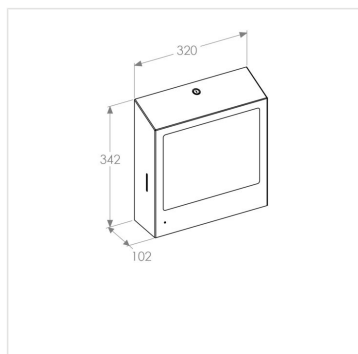

# Zásobník 3V1 na papírové ručníky STELLA SLIM MAXI, na pěnové mýdlo automat + zrcadlo nerez bílá

Kód produktu: **ASB753**

<b>Výrobce:</b>	Merida Sp. z o.o.
<b>EAN:</b>	5908248146953
<b>Výška (cm):</b>	34,2
<b>Šířka (cm):</b>	32
<b>Hloubka (cm):</b>	10,2
<b>Materiál:</b>	nerez
<b>Provedení:</b>	mat
<b>Typ:</b>	na papírové ručníky, na pěnové mýdlo
<b>Barva:</b>	bílá
<b>Uzamykatelné:</b>	ano
<b>Umístění:</b>	na stěnu
<b>Instalace:</b>	vrtání
<b>Kapacita (ks):</b>	500
<b>Typ zásobníku:</b>	na papírové ručníky SLIM

## Popis produktu

zásobník na jednotlivé papírové ručníky mat bílá

- kapacita až 500 ručníků SLIM (max. šířka složeného papírového ručníku je 9 cm)
- okénko pro kontrolu počtu ručníků

bezkontaktní automatický dávkovač pěnového mýdla