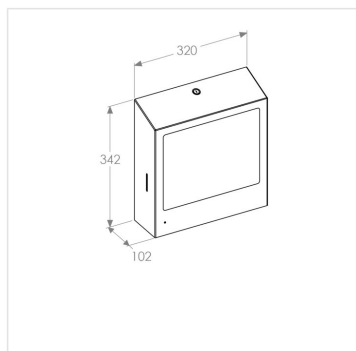

Zásobník 3V1 na papírové ručníky STELLA SLIM MAXI, na pěnové mýdlo automat + zrcadlo nerez bílá

Kód produktu: **ASB753**

Výrobce:	Merida Sp. z o.o.
EAN:	5908248146953
Výška (cm):	34,2
Šířka (cm):	32
Hloubka (cm):	10,2
Materiál:	nerez
Provedení:	mat
Typ:	na papírové ručníky, na pěnové mýdlo
Barva:	bílá
Uzamykatelné:	ano
Umístění:	na stěnu
Instalace:	vrtání
Kapacita (ks):	500
Typ zásobníku:	na papírové ručníky SLIM

URL produktu

<https://www.merida.cz/zasobnik-3v1-na-papirove-rucniky-stella-slim-maxi-na-pen-mydlo-automat-zrcadlo-bila>

Popis produktu

zásobník na jednotlivé papírové ručníky mat bílá

- kapacita až 500 ručníků SLIM (max. šířka složeného papírového ručníku je 9 cm)
- okénko pro kontrolu počtu ručníků