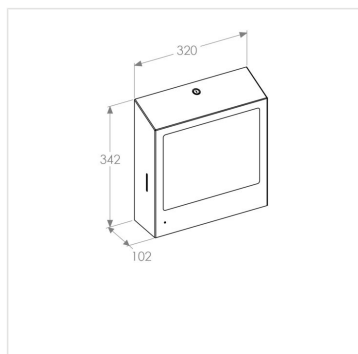

Zásobník 3V1 na papírové ručníky STELLA SLIM MAXI, na pěnové mýdlo automat + zrcadlo nerez bílá

Kód produktu: **ASB753**

Výrobce:	Merida Sp. z o.o.
EAN:	5908248146953
Výška (cm):	34,2
Šířka (cm):	32
Hloubka (cm):	10,2
Materiál:	nerez
Provedení:	mat
Typ:	na papírové ručníky, na pěnové mýdlo
Barva:	bílá
Uzamykatelné:	ano
Umístění:	na stěnu
Instalace:	vrtání
Kapacita (ks):	500
Typ zásobníku:	na papírové ručníky SLIM

URL produktu

<https://www.merida.cz/zasobnik-3v1-na-papirove-rucniky-stella-slim-maxi-na-pen-mydlu-automat-zrcadlo-bila>

Popis produktu

zásobník na jednotlivé papírové ručníky mat bílá

- kapacita až 500 ručníků SLIM (max. šířka složeného papírového ručníku je 9 cm)
- okénko pro kontrolu počtu ručníků