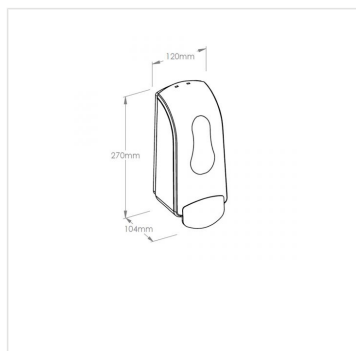

Dávkovač pěnového mýdla MERIDA ONE za 1,- Kč + 3 ks MTP206 mýdla s dezinfekčním účinkem

Kód produktu: **AN-DEB202**

Výrobce:	MERIDA SP. Z O.O.
Výška (cm):	27
Šířka (cm):	12
Hloubka (cm):	10,4
Objem (ml):	700
Požadované vlastnosti::	na pěnové mýdlo, uzamykatelné