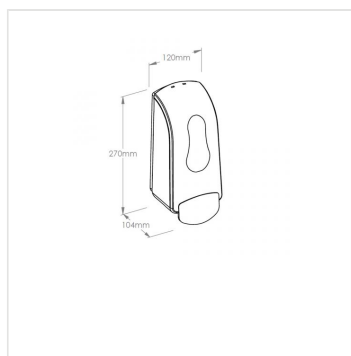

Merida Hradec Králové, s.r.o.

Zemědělská 898

500 03 Hradec Králové

www.merida.cz

Tel.: +420 495 545 924

Tel.: +420 495 406 858

Mob.: +420 605 255 689

E-mail: office@meridahk.cz