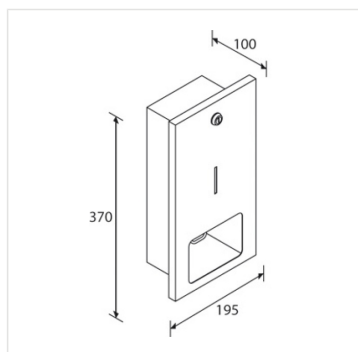

Dávkovač pěnového mýdla do stěny NEREZ

Kód produktu: 5003S

Výrobce:	MERIDA SP. Z O.O.
EAN:	5908248107619
Materiál:	nerez
Šířka (cm):	19,5
Výška (cm):	37
Hloubka (cm):	10
Objem (ml):	880

Merida Hradec Králové, s.r.o.

<https://www.merida.cz/446-davkovac-penoveho-mydla-do-steny-nerez>

Popis produktu

- objem výměnné náplně 880ml

DOPRODEJ

ROZMĚRY OTVORU VE ZDI (š/v/h): 140mmx335x85mm